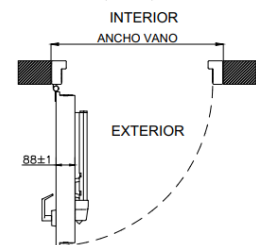

MARCO

- Tipo: Cuerpo conformado mediante plegado
- Material: Plancha acero 2,5 mm
- Profundidad (mm): 110±1

HOJA

- Tipo: Cuerpo conformado mediante plegado
- Material: Plancha acero 1,5 mm
- Relleno: Panel rígido alveolar liviano, tipo honeycomb
- Espesor (mm): 88±1

APERTURAS

Instalación en muro de hormigón o en pre-marco de acero

VISTA EXTERIOR VISTA INTERIOR

Medidas vano estándar 1 hoja	
ancho	alto
800	2100
	2150
	2200
900	2100
	2150
	2200
1000	2100
	2150
	2200

Todas las medidas en mm.