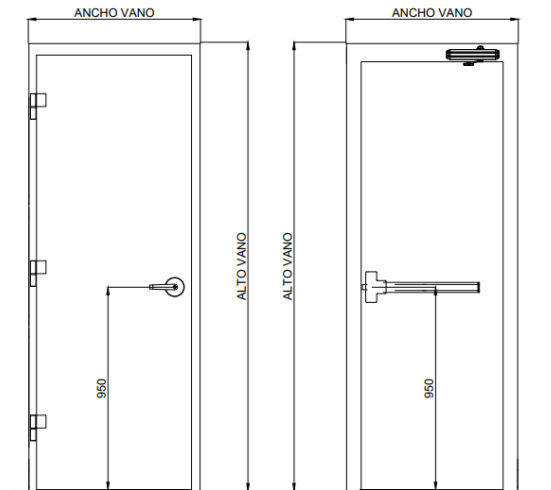

MARCO

- Tipo: Cuerpo conformado mediante plegado
- Material: Plancha acero 2,5 mm
- Profundidad (mm): 110±1

HOJA

- Tipo: Cuerpo conformado mediante plegado
- Material: Plancha acero 1,5 mm
- Relleno: Panel rígido alveolar liviano, tipo honeycomb
- Espesor (mm): 88±1

APERTURAS

Instalación en muro de hormigón o en pre-marco de acero

VISTA EXTERIOR VISTA INTERIOR

Medidas vano estándar 1 hoja	
ancho	alto
800	2100
	2150
	2200
900	2100
	2150
	2200
1000	2100
	2150
	2200

Todas las medidas en mm.