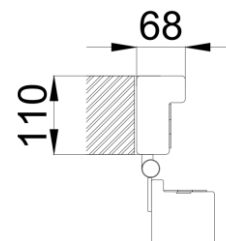

MARCO

- Tipo: Cuerpo conformado mediante plegado
- Material: Plancha acero 2,5 mm
- Profundidad (mm): 110±1

HOJA

- Tipo: Cuerpo conformado mediante plegado
- Material: Plancha acero 1,5 mm
- Relleno: Panel rígido alveolar liviano, tipo honeycomb
- Espesor (mm): 88±1

APERTURAS

Instalación en muro de hormigón o en pre-marco de acero

VISTA EXTERIOR VISTA INTERIOR

Medidas vano estándar 1 hoja	
ancho	alto
800	2100
	2150
	2200
900	2100
	2150
	2200
1000	2100
	2150
	2200

Todas las medidas en mm.