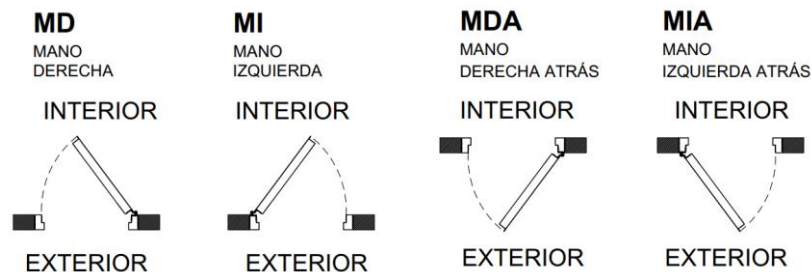

Puerta CORTA FUEGO RF-120 1H

Referencia: RF120 1H
 Marca: ODIS
 Línea: Industrial
 Certificación: IDIEM
 1.353.651
 Garantía: 1 año

Puerta diseñada para evitar la propagación del fuego por periodo de tiempo de 120 minutos. Resistente a llamas, humo y gases inflamables.

USOS

Puertas interiores y exteriores utilizadas en comercios, bodegas, locales comerciales, entradas públicas, interior de edificios, etc.

CARACTERÍSTICAS

- Tipo de apertura: Abatir
- Tipo de hoja: Hoja simple
- Uniones: Uniones de soldadura tipo MIG
- Peso total: 74 kg/m² aprox.
- Bisagra: Pomel 25x120mm. con rodamiento axial

MARCO

- Tipo: Cuerpo conformado mediante plegado
- Material: Plancha acero 2,5 mm
- Profundidad (mm): 110±1

HOJA

- Tipo: Cuerpo conformado mediante plegado
- Material: Plancha acero 1,5 mm
- Relleno: Panel rígido alveolar liviano, tipo honeycomb
- Espesor (mm): 88±1

APERTURAS

Instalación en muro de hormigón o en pre-marco de acero

VISTA EXTERIOR VISTA INTERIOR

Medidas vano estándar 1 hoja	
ancho	alto
800	2100
	2150
	2200
900	2100
	2150
	2200
1000	2100
	2150
	2200

Todas las medidas en mm.