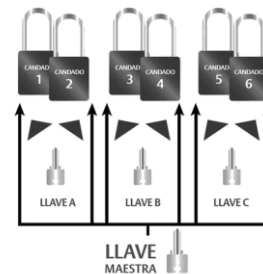

- Abreviaturas internacionales:

KD= Keyed Different/ KA=Keyed Alike / MK=Master Keyed / KAMK= Master Keyed with Keyed Alike

Llaves diferentes (KD)

Llaves individuales con distintas combinaciones, es decir cada candado tiene su llave individual y no puede ser abierto con llaves de otros candados

Llaves iguales (KA)

Todos los candados tienen la misma combinación, esto permite que una sola llave pueda abrir todo el juego de candados. (El número de candados no tiene límites)

Llaves diferentes con llave Maestra (MK)

Cada candado del juego posee una llave individual con distintas combinaciones que no permite abrir los demás candados del juego. Y, al mismo tiempo, el juego tiene una llave maestra que puede abrir todos los candados del juego. (La cantidad de candados tienen límites según el modelo).

Llaves iguales con llave Maestra (KAMK)

Varios candados de un juego pueden tener llaves iguales, pero las llaves son diferentes entre cada juego. Al mismo tiempo, todos los juegos tienen una llave maestra que puede abrir todos los candados. (La cantidad de candados tienen límites según el modelo).