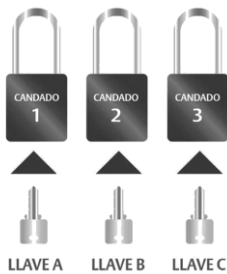

USOS

Este servicio puede ser solicitado para Candados, así como también para cilindros de cerraduras de puertas y para algunos modelos de cerraduras de muebles.

¿Cómo solicitar tu sistema especial de llaves?

- Abreviaturas internacionales:

KD= Keyed Different/ KA=Keyed Alike / MK=Master Keyed / KAMK= Master Keyed with Keyed Alike

Llaves diferentes (KD)

Llaves individuales con distintas combinaciones, es decir cada candado tiene su llave individual y no puede ser abierto con llaves de otros candados

Llaves iguales (KA)

Todos los candados tienen la misma combinación, esto permite que una sola llave pueda abrir todo el juego de candados. (El número de candados no tiene límites)

Llaves diferentes con llave Maestra (MK)

Cada candado del juego posee una llave individual con distintas combinaciones que no permite abrir los demás candados del juego. Y, al mismo tiempo, el juego tiene una llave maestra que puede abrir todos los candados del juego. (La cantidad de candados tienen límites según el modelo).