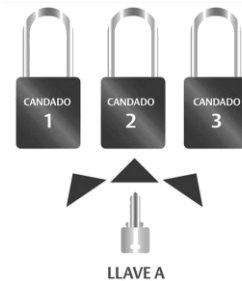

USOS

Este servicio puede ser solicitado para Candados, así como también para cilindros de cerraduras de puertas y para algunos modelos de cerraduras de muebles.

¿Cómo solicitar tu sistema especial de llaves?

- Abreviaturas internacionales:

KD= Keyed Different/ KA=Keyed Alike / MK=Master Keyed / KAMK= Master Keyed with Keyed Alike

Llaves diferentes (KD)

Llaves individuales con distintas combinaciones, es decir cada candado tiene su llave individual y no puede ser abierto con llaves de otros candados

Llaves iguales (KA)

Todos los candados tienen la misma combinación, esto permite que una sola llave pueda abrir todo el juego de candados. (El número de candados no tiene límites)

Llaves diferentes con llave Maestra (MK)

Cada candado del juego posee una llave individual con distintas combinaciones que no permite abrir los demás candados del juego. Y, al mismo tiempo, el juego tiene una llave maestra que puede abrir todos los candados del juego. (La cantidad de candados tienen límites según el modelo).