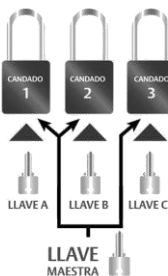

- Abreviaturas internacionales:

KD= Keyed Different/ KA=Keyed Alike / MK=Master Keyed / KAMK= Master Keyed with Keyed Alike

Llaves diferentes (KD)

Llaves individuales con distintas combinaciones, es decir cada candado tiene su llave individual y no puede ser abierto con llaves de otros candados

Llaves iguales (KA)

Todos los candados tienen la misma combinación, esto permite que una sola llave pueda abrir todo el juego de candados. (El número de candados no tiene límites)

Llaves diferentes con llave Maestra (MK)

Cada candado del juego posee una llave individual con distintas combinaciones que no permite abrir los demás candados del juego. Y, al mismo tiempo, el juego tiene una llave maestra que puede abrir todos los candados del juego. (La cantidad de candados tienen límites según el modelo).